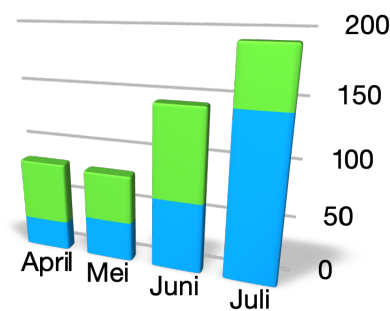

Uw bedrijf nu landelijk te bekijken bij **BEAUTIFUL LIFE** op SBS6 + KIJK TV + social media, door vele tienduizenden kijkers. Dit voor de prijs van een eenvoudige advertentie. Verhoog uw marketing activiteiten op een simpele en niet dure manier !

BEAUTIFUL LIFE is hét tv-programma voor mensen die van het leven willen genieten, energiek en positief, voor jong & oud. De doelgroep varieert van 25 tot 70 jaar.

Dit mooie tv-programma is ontwikkeld voor mensen die kwaliteit in hun leven willen, gezondheid en uiterlijke verzorging belangrijk vinden. Mensen die houden van luxe, maar ook geïnteresseerd zijn in gezonde voeding en belang hechten aan een verantwoord en mooi leven.